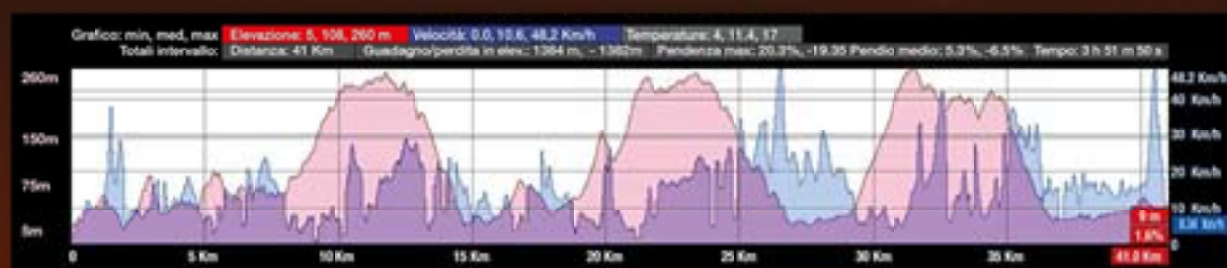

GRANFONDO DEI SARACENI

RACE INTO THE WILD

Un'avventura indimenticabile in una location spettacolare

Domenica 8 maggio 2016 – Agropoli

Due i percorsi previsti:

- "Granfondo di 43 km" valevole come V° tappa del Trofeo Regionale MTB FCI Campania
- "Giro escursionistico di 20 km" aperto a tutti per la promozione territoriale

Punta Tresino – Parco Nazionale del Cilento

Sfilata per il centro abitato : Via Pio X - P.zza V. Veneto - Via C. Rossi - Centro Storico
Discesa degli scaloni - Via Patella - Via Mazzini - Porto turistico - Trentova